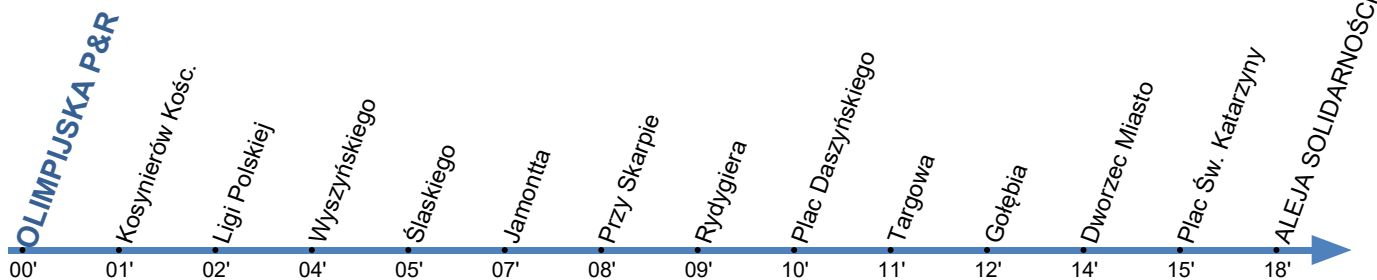

Przystanek: **OLIMPIJSKA P&R 01**

Ważny od: 08.06.2026

Kierunek: **ALEJA SOLIDARNOŚCI**

Numer przystanku: 11401

Trasa: OLIMPIJSKA P&R - Konstytucji 3 Maja - Szosa Lubicka - Lubicka - Traugutta - Warszawska - Aleja Solidarności -> ALEJA SOLIDARNOŚCI

Czas przejazdu / travel time / Reisezeit

Tolerancja odjazdu -1/+3 min.

Poniedziałek - Piątek

Godziny	4	5	6	7	8	9	10	11	12	13	14	15	16	17	18	19	20	21	22	23
Minuty	46	01	01	01	01	01	11	11	11	01	01	01	01	01	11	11	11	11	11	11
		16	16	11	11	11	26	26	21	11	11	11	11	11	26	26	26	26	26	26
		31	31	21	21	26	41	41	31	21	21	21	21	26	41	41	41	41	41	41
		46	41	31	31	41	56	56	41	31	31	31	31	41	56	56	56	56	56	56
			51	41	41	56			51	41	41	41	41	56						
			51	51	51	51			51	51	51	51	51							

Sobota, Niedziela i Święta

Godziny	4	5	6	7	8	9	10	11	12	13	14	15	16	17	18	19	20	21	22	23
Minuty	46	01	01	01	01	01	01	01	01	01	01	01	01	01	11	11	11	11	11	11
		16	16	16	16	16	16	16	16	16	16	16	16	16	26	26	26	26	26	26
		31	31	31	31	31	31	31	31	31	31	31	31	31	41	41	41	41	41	41
		46	46	46	46	46	46	46	46	46	46	46	46	46	56	56	56	56	56	56
														56						

MIASTO
TORUŃ

Gmina Miasta Toruń
ul. Wały Gen. Sikorskiego 8
tel.: 56 611 83 34

MZK w Toruniu Sp. z o.o.

Dyspozytor tramwajowy: 56 655 53 36

Dyspozytor autobusowy: 56 652 83 20